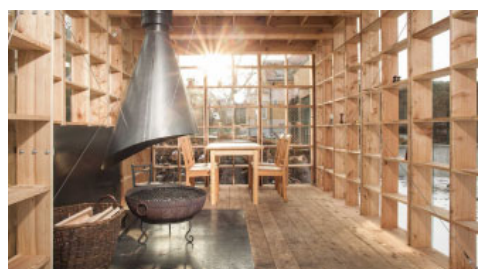

párty stan 6 × 12 m	4500 Kč
párty stan 4 × 8 m	1800 Kč
zahradní slunečník	500 Kč
stůl obdélníkový	200 Kč
stůl kulatý	150 Kč
židle skládací	50 Kč
stůl obdélníkový, 6× židle	350 Kč

vodní kolo	130 Kč/hod., kauce 1000 Kč
raft velký pro 7 osob (pádla a pumpa v ceně)	680 Kč/den
nafukovací kanoe yukon pro 2 osoby (pádla a pumpa v ceně)	350 Kč/den
laminátová kanoe pro 3 osoby (pádla v ceně)	250 Kč
plovací vesta dětská	30 Kč
plovací vesta dospělá	30 Kč